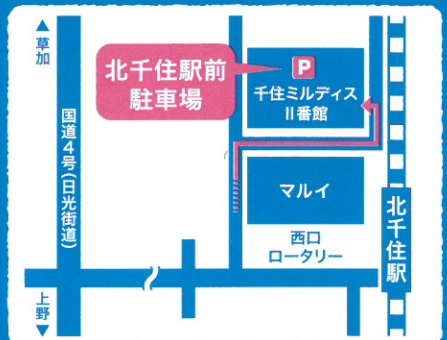

北千住駅前駐車場 (マルイ地下3階 機械式駐車場)

「東京メトロ24h券」
ご利用の方も

北千住→羽田で
旅行へ行く方も

1日北千住エリアで
遊ぶ方も

駐車料金
最大

朝
トク

8:00~10:30
に入庫だと

限定
20台

48時間 

¥1,000

48時間以降は24時間ごとに+¥1,000かかります

利用方法

1 前日までに **電話で予約**
北千住駅前駐車場管理室
☎03-4376-5090
8:00~23:00 (年中無休)

2 ご利用当日は
8:00~10:30
に入庫(必須)
※上記時間外に入庫した場合、
「朝トク」サービスは受けられません

3 出庫できる時間帯は **8:00~23:00**

注意事項

- 完全予約制です
- キャンセルの場合は、前日までにご連絡ください
- 駐車場営業時間 **8:00~23:00** ※営業時間外の入出庫はできません
- 最大収容車両 全幅 2.05m / 全高 2m / 重量 2.3t

足立市街地開発株式会社ホームページ
<http://aud.server-shared.com/>