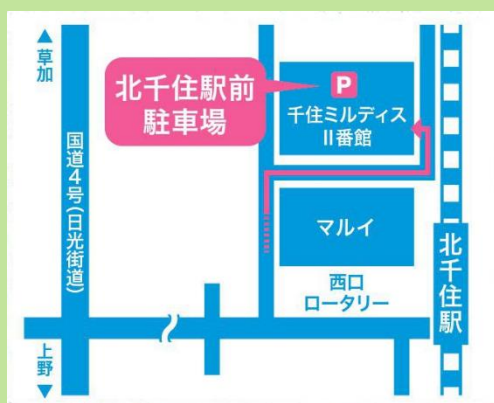

電気自動車用

普通充電器設置しました

北千住駅前駐車場 (マルイ地下3階)

設置台数:2台

支払方法:『会員カード』『クレジットカード』『nanaco』がご利用
いただけます(利用料金はカードによって異なります)

利用時間:8:00~22:00(但し、充電の終了は23:00までとなります)

北千住駅前駐車場管理室

☎03 - 4376 - 5090