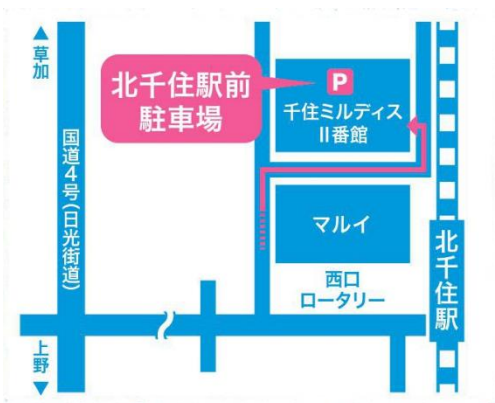

東京スカイツリータウン利用者特典 のお知らせ

利用料金 1日(1回) 1,000円

ご利用条件

①機械式駐車場のご利用に限定させていただきます。

(車両制限) 高さ 2.0m 長さ5.3m 重量 2.3t

(台数) 最大40台

②入庫時間はAM8:00～AM10:30の間に限定させていただきます。

・AM10:30以降の入庫は特典がご利用できません。

・出庫はPM10:00迄にお願いします。

③満車になり次第締め切らせていただきます。

ご利用方法

入庫時に『東京スカイツリータウン観光』と係員に申告して特別
駐車券を受け取り、東京スカイツリータウンのインフォメーション
で認証印を頂いてください。

北千住駅前駐車場管理室

☎03 - 4376 - 5090

8:00～23:00 (年中無休)

足立市街地開発株式会社ホームページ

<http://www.aud.server-shared.com>